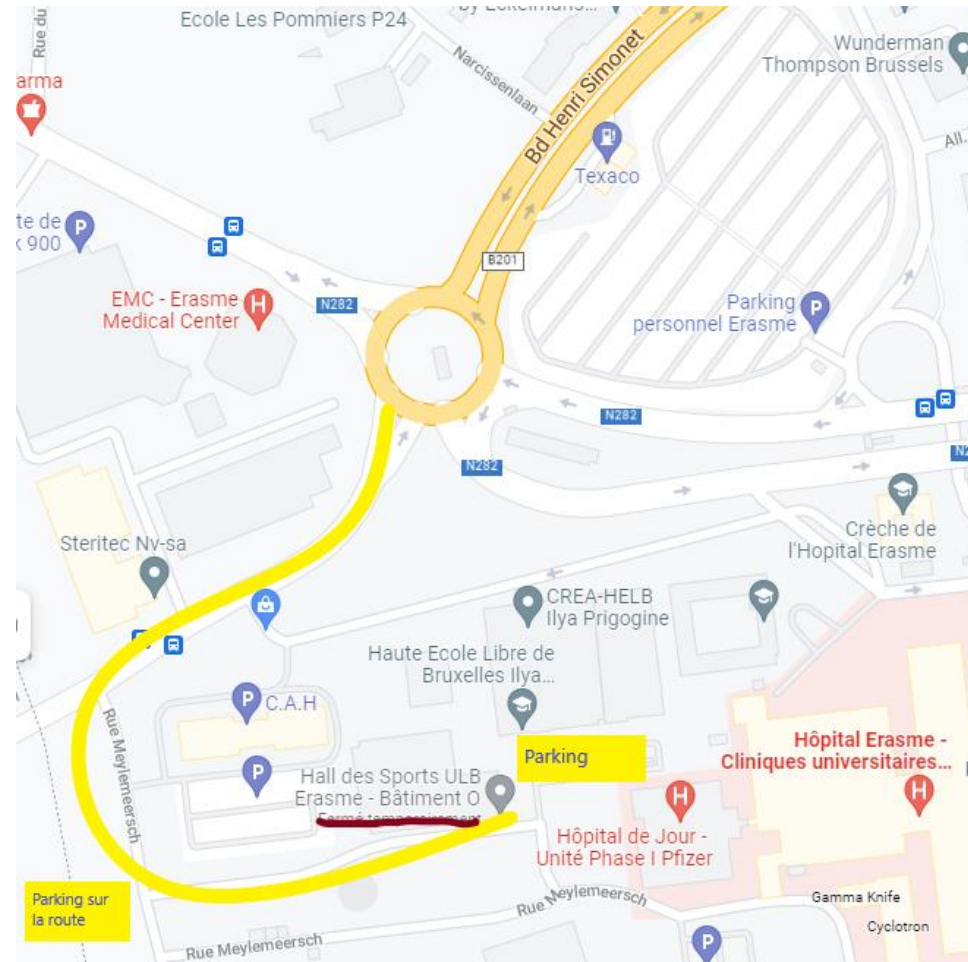

Parking Public, Route de Lennik 808, Bâtiment O

Il y a également le parking de Bordet qui est géré par la société Interparking, pour le tarif de :

0 - 1h	€ 2,50
1h - 2h	€ 4,90
2h - 3h	€ 5,10
3h - 24h	€ 5,10